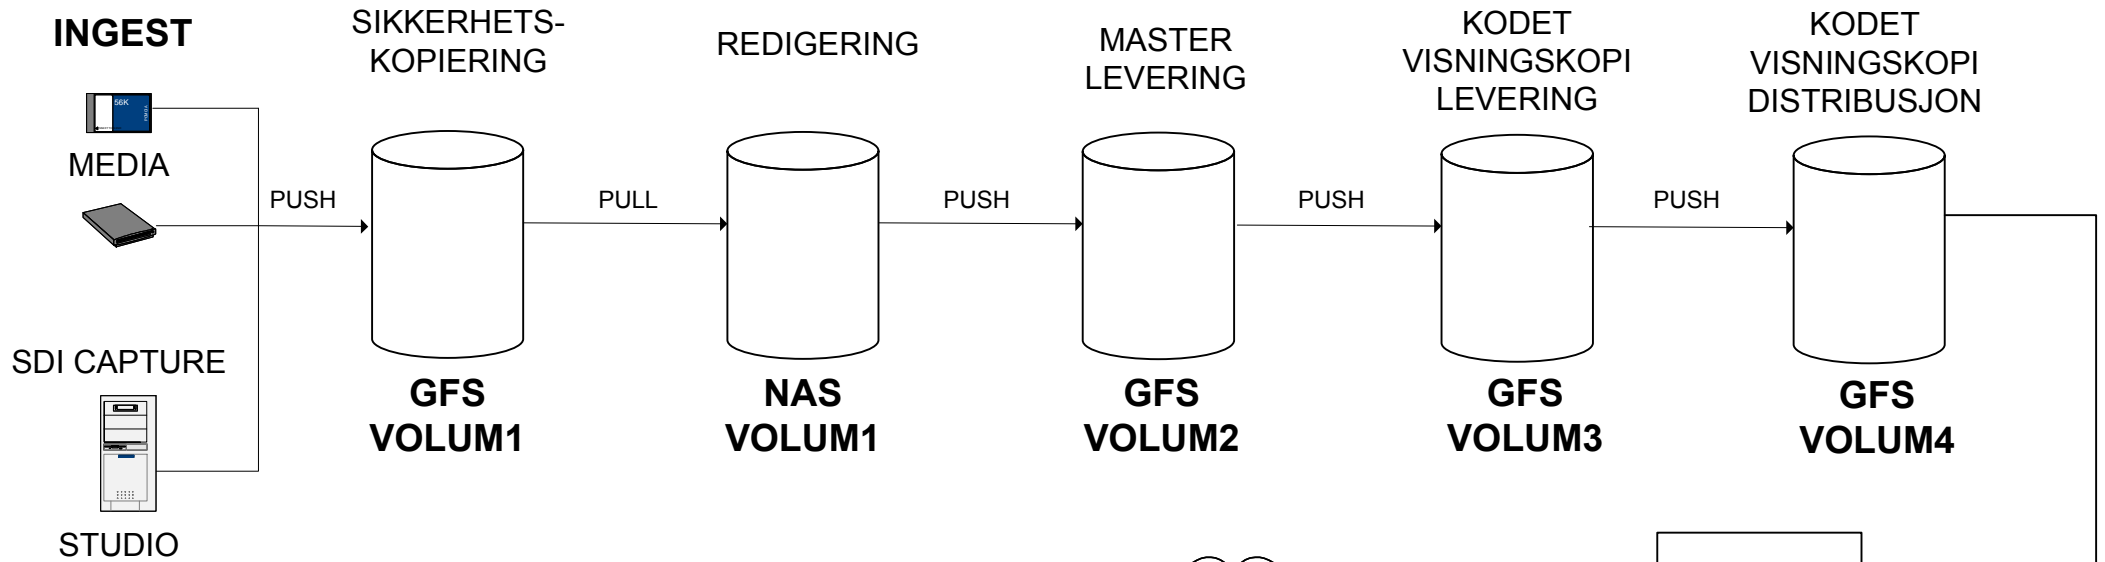

# LAGRINGSNETT HIL

## LAGRINGSPOSISJONER FOR MEDIA - PROSJEKT "X"

### GFS= Generelt FilSystem

Tildeler kontrollert mengde diskplass for ingest og ferdige filmer, basert på tilhørighet i gruppe. Login med studentnummer/pasw mot HIL LDAP.

# INFORMASJONSFLYTT/PROSESS FOR MEDIA - PROSJEKT

"X"