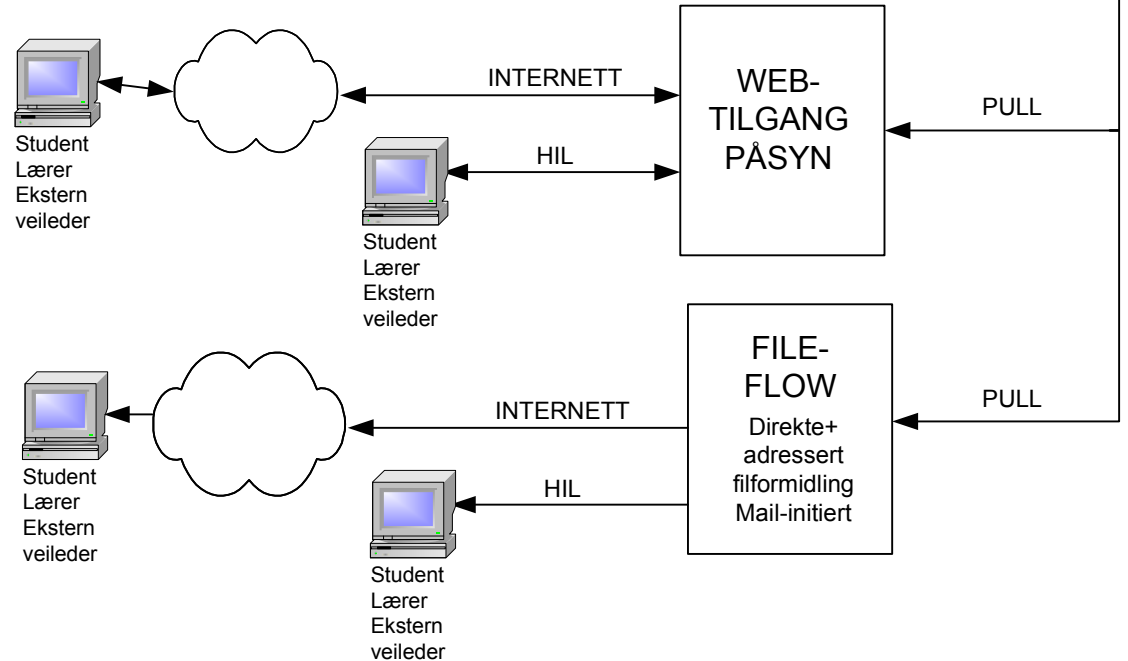

## LAGRINGSPOSISJONER FOR MEDIA - PROSJEKT "X"

### GFS= Generelt FilSystem

Tildeler kontrollert mengde diskplass for ingest og ferdige filmer, basert på tilhørighet i gruppe. Login med studentnummer/pasw mot HIL LDAP.

### Network Attached Storage i delt redigering

Tildeler kontrollert mengde diskplass for redigering, prosjektbasert. Login med studentnummer/pasw mot HIL LDAP